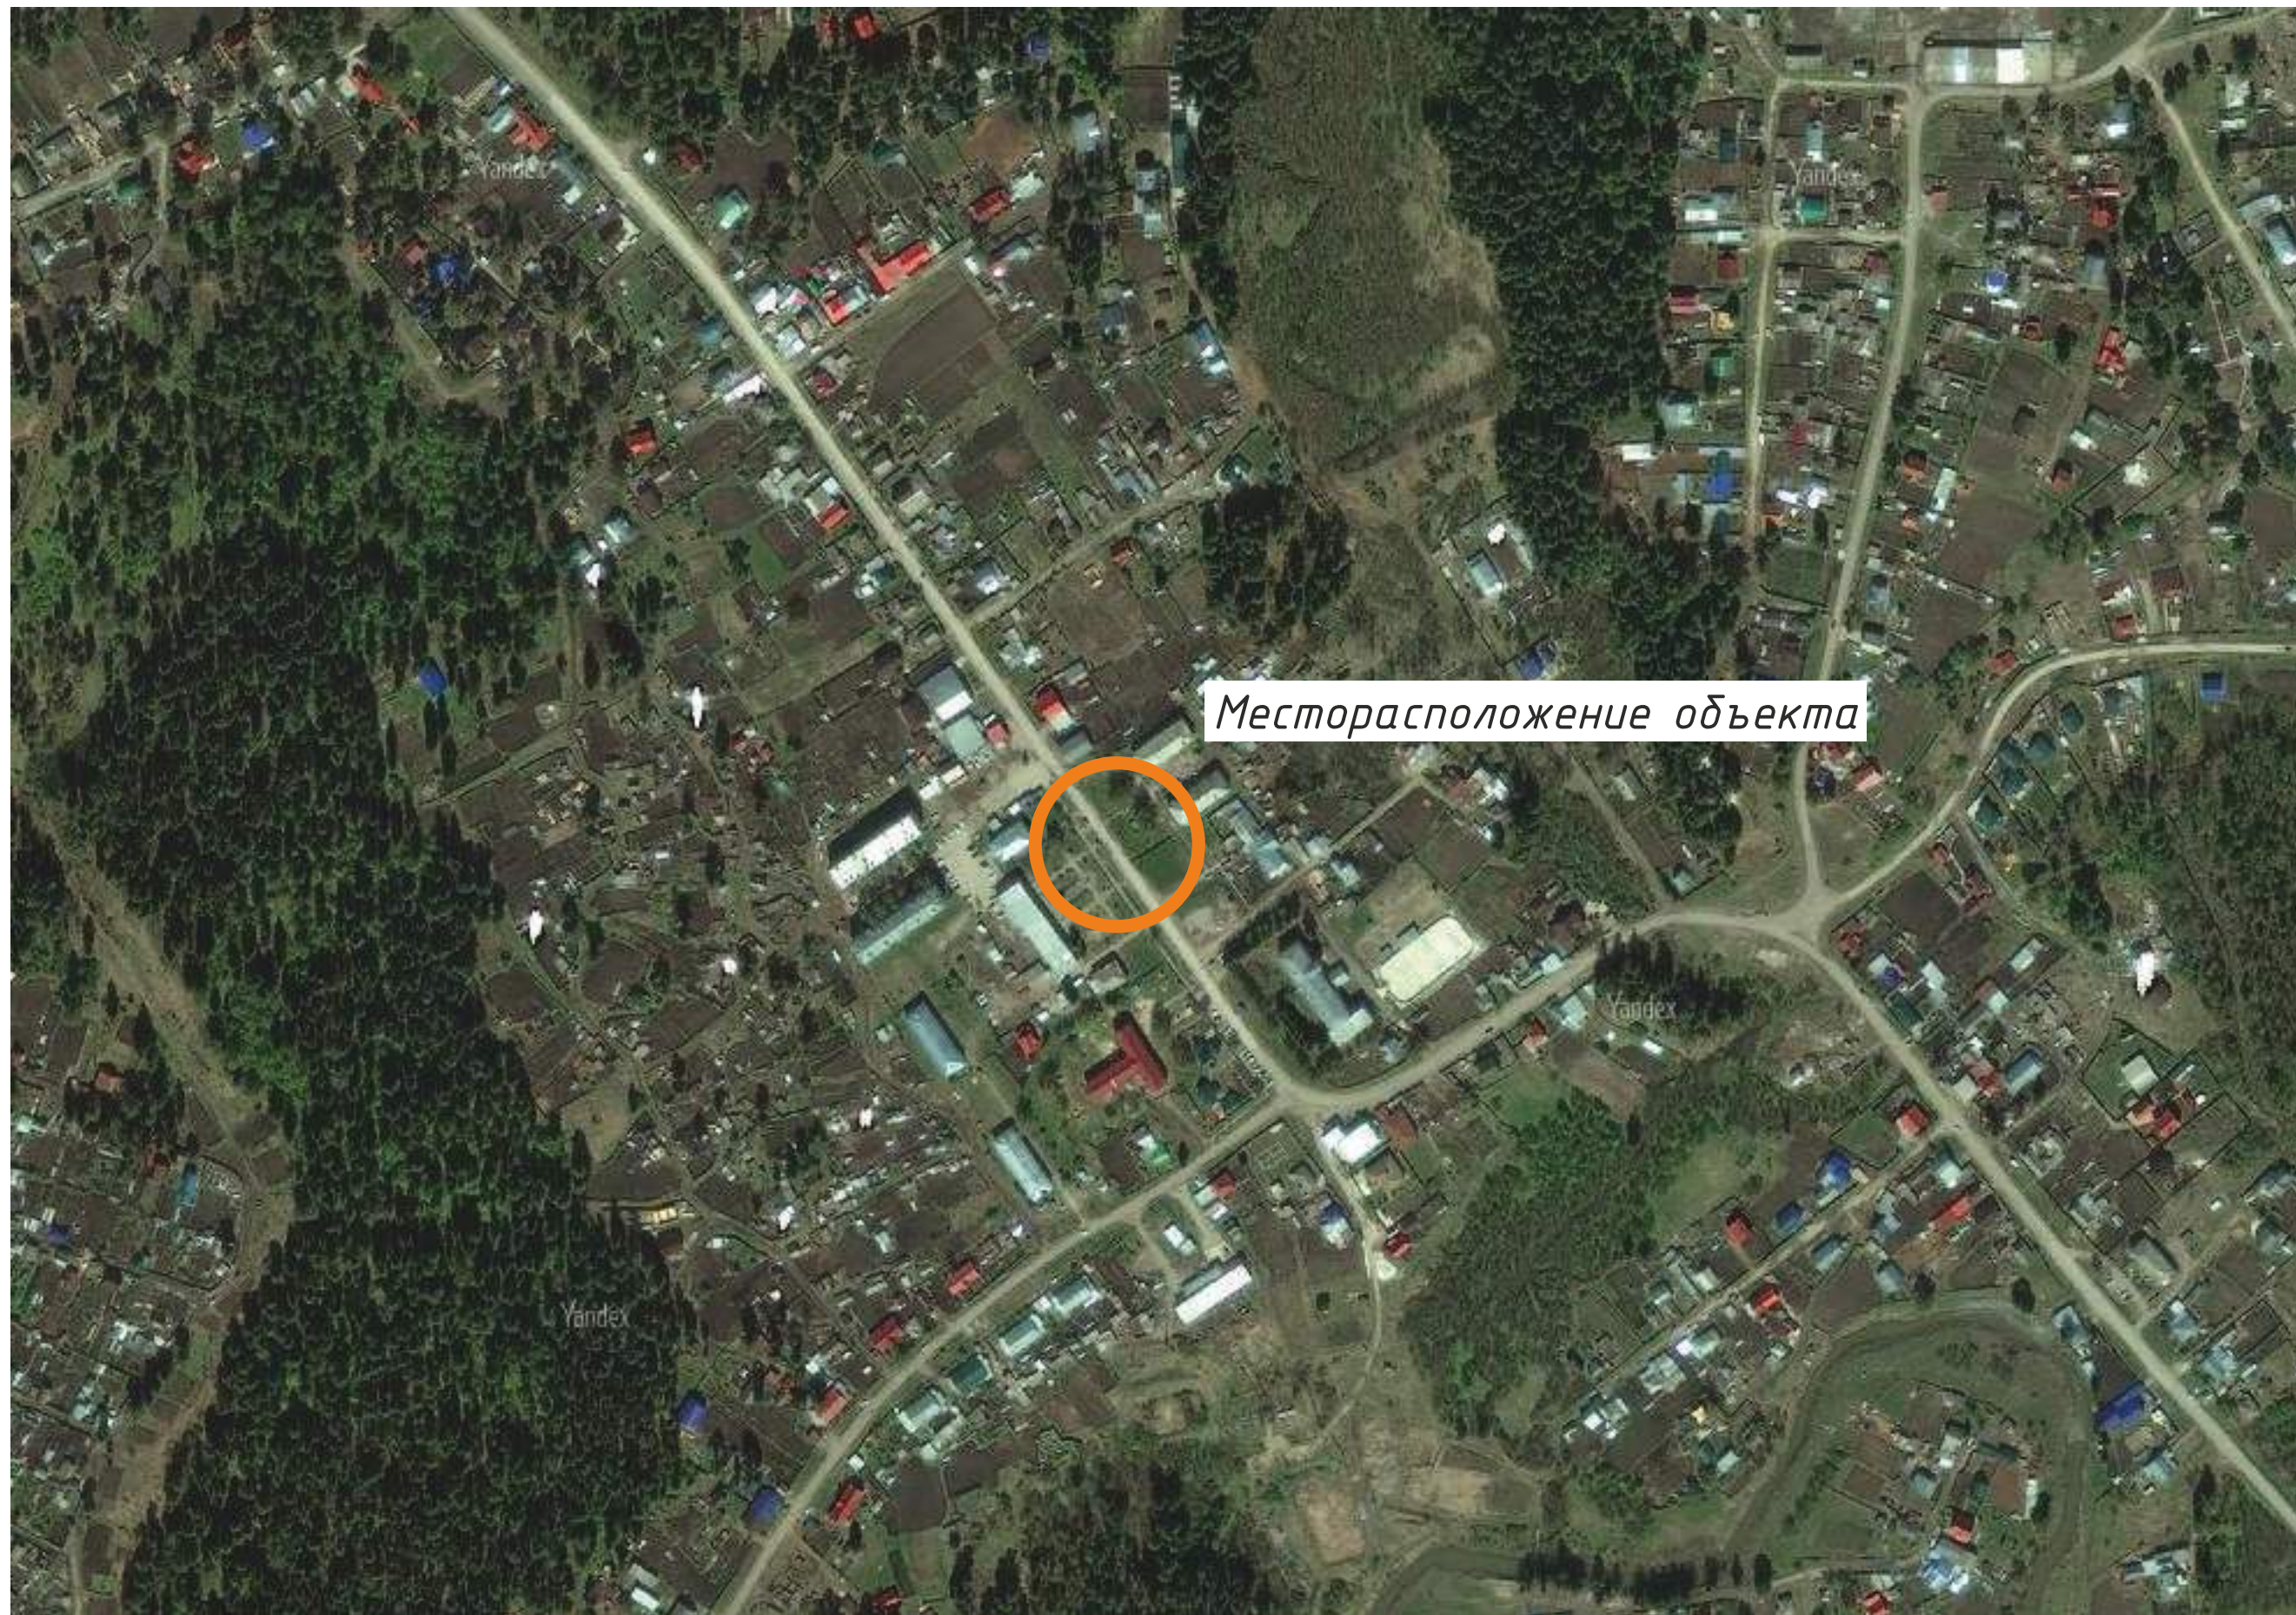

Дизайн-проект:

*благоустройство наиболее посещаемой муниципальной территории
общего пользования Томского района по адресу:
Центральный сквер отдыха, село Корнилово.*

Томский район - 2018

Схема размещения территории проектируемого объекта в с. Корнилово Томского района Томской области

Космосъемка территории. Центральный сквер отдыха, село Корнилово.

Благоустройство центрального сквера отдыха, села Корнилово

Центральный сквер отдыха с. Корнилово призван повысить качество культурного досуга жителей и гостей села. С этой целью предлагается расширить территорию центрального сквера и завершить композицию культурно-досугового центра.

Для строительства нового досугового парка был разработан проект с учётом пожеланий жителей села, таким образом были разработаны следующие функциональные зоны:

- Аллея перед мемориальным памятником воинам-освободителям
- Мостик соединяющий мемориальную аллею и культурно-досуговую площадку
- Камень с памятной надписью в основании села, расположенный в завершении аллеи, имеющий площадку для обозрения с
- Монументальное деревянное панно с образом основателя села – казака Корнилова, завершающее композицию сквера

Существующее состояние объекта

Дизайн-проект центрального сквера отдыха, села Корнилово

*Дизайн-проект центрального сквера отдыха, села Корнилово
План территории.*

Условные обозначения:

- 1. Аллея перед мемориальным памятником воинам-освободителям*
- 2. Мостик соединяющий мемориальную аллею и культурно-досуговую площадку*
- 3. Камень с памятной надписью в основании села, расположенный в завершении аллеи, имеющий площадку для обозрения с*
- 4. Монументальное деревянное панно с образом основателя села – казака Корнилова, завершающее композицию сквера*
- 5. Тротуарная плитка*
- 6. Фонари*
- 7. Скамейки, урны*
- 8. Цветники*
- 9. Газон*
- 10. Трибуна*
- 11. Ограждение*
- 12. Озеленение (деревья, кустарники)*