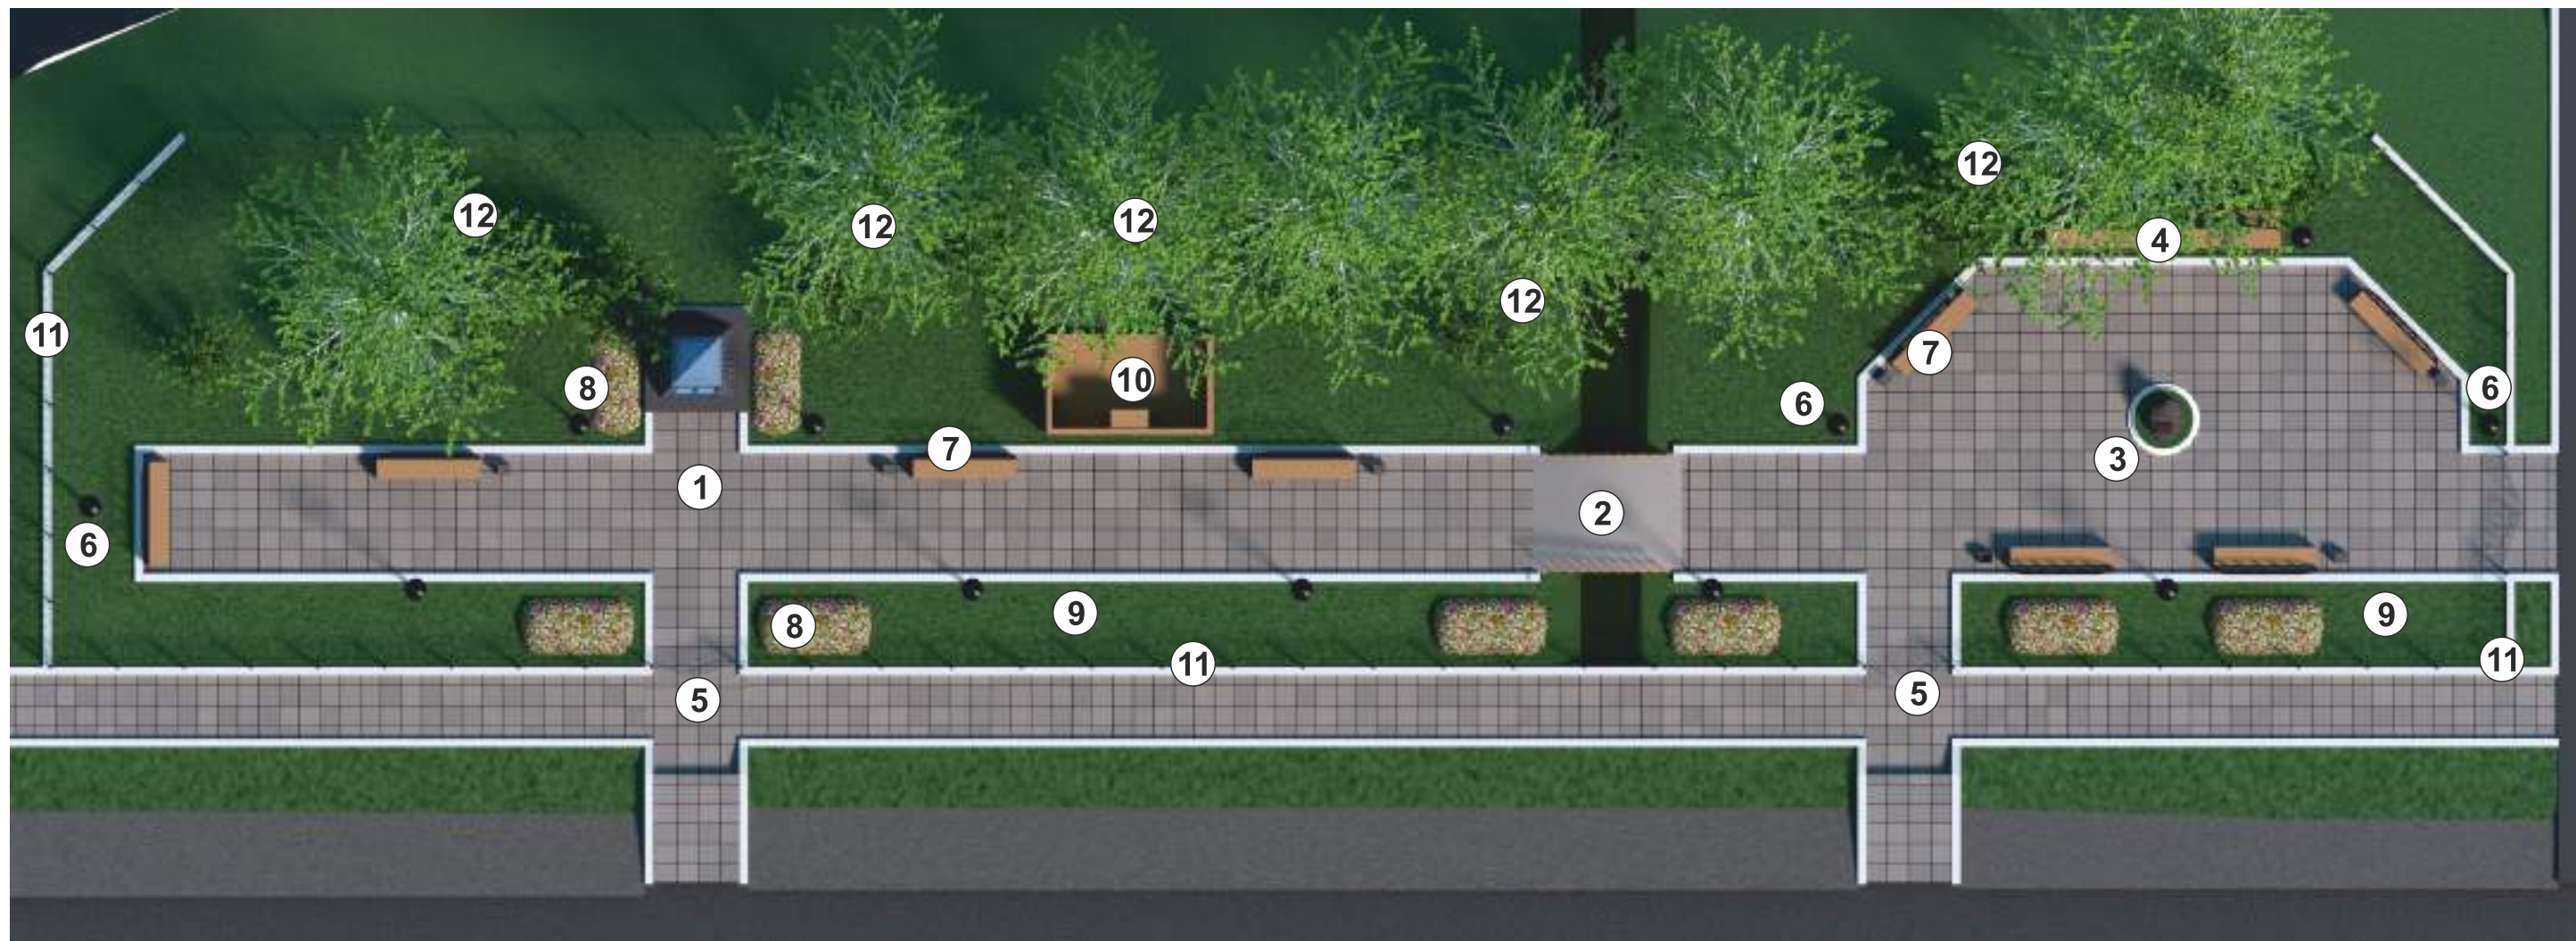

Существующее состояние объекта

Дизайн-проект центрального сквера отдыха, села Корнилово

*Дизайн-проект центрального сквера отдыха, села Корнилово
План территории.*

Условные обозначения:

- 1. Аллея перед мемориальным памятником воинам-освободителям*
- 2. Мостик соединяющий мемориальную аллею и культурно-досуговую площадку*
- 3. Камень с памятной надписью в основании села, расположенный в завершении аллеи, имеющий площадку для обозрения с*
- 4. Монументальное деревянное панно с образом основателя села – казака Корнилова, завершающее композицию сквера*
- 5. Тротуарная плитка*
- 6. Фонари*
- 7. Скамейки, урны*
- 8. Цветники*
- 9. Газон*
- 10. Трибуна*
- 11. Ограждение*
- 12. Озеленение (деревья, кустарники)*

*Дизайн-проект центрального сквера отдыха, села Корнилово
Видовая точка - 1*

*Дизайн-проект центрального сквера отдыха, села Корнилово
Видовая точка - 2*