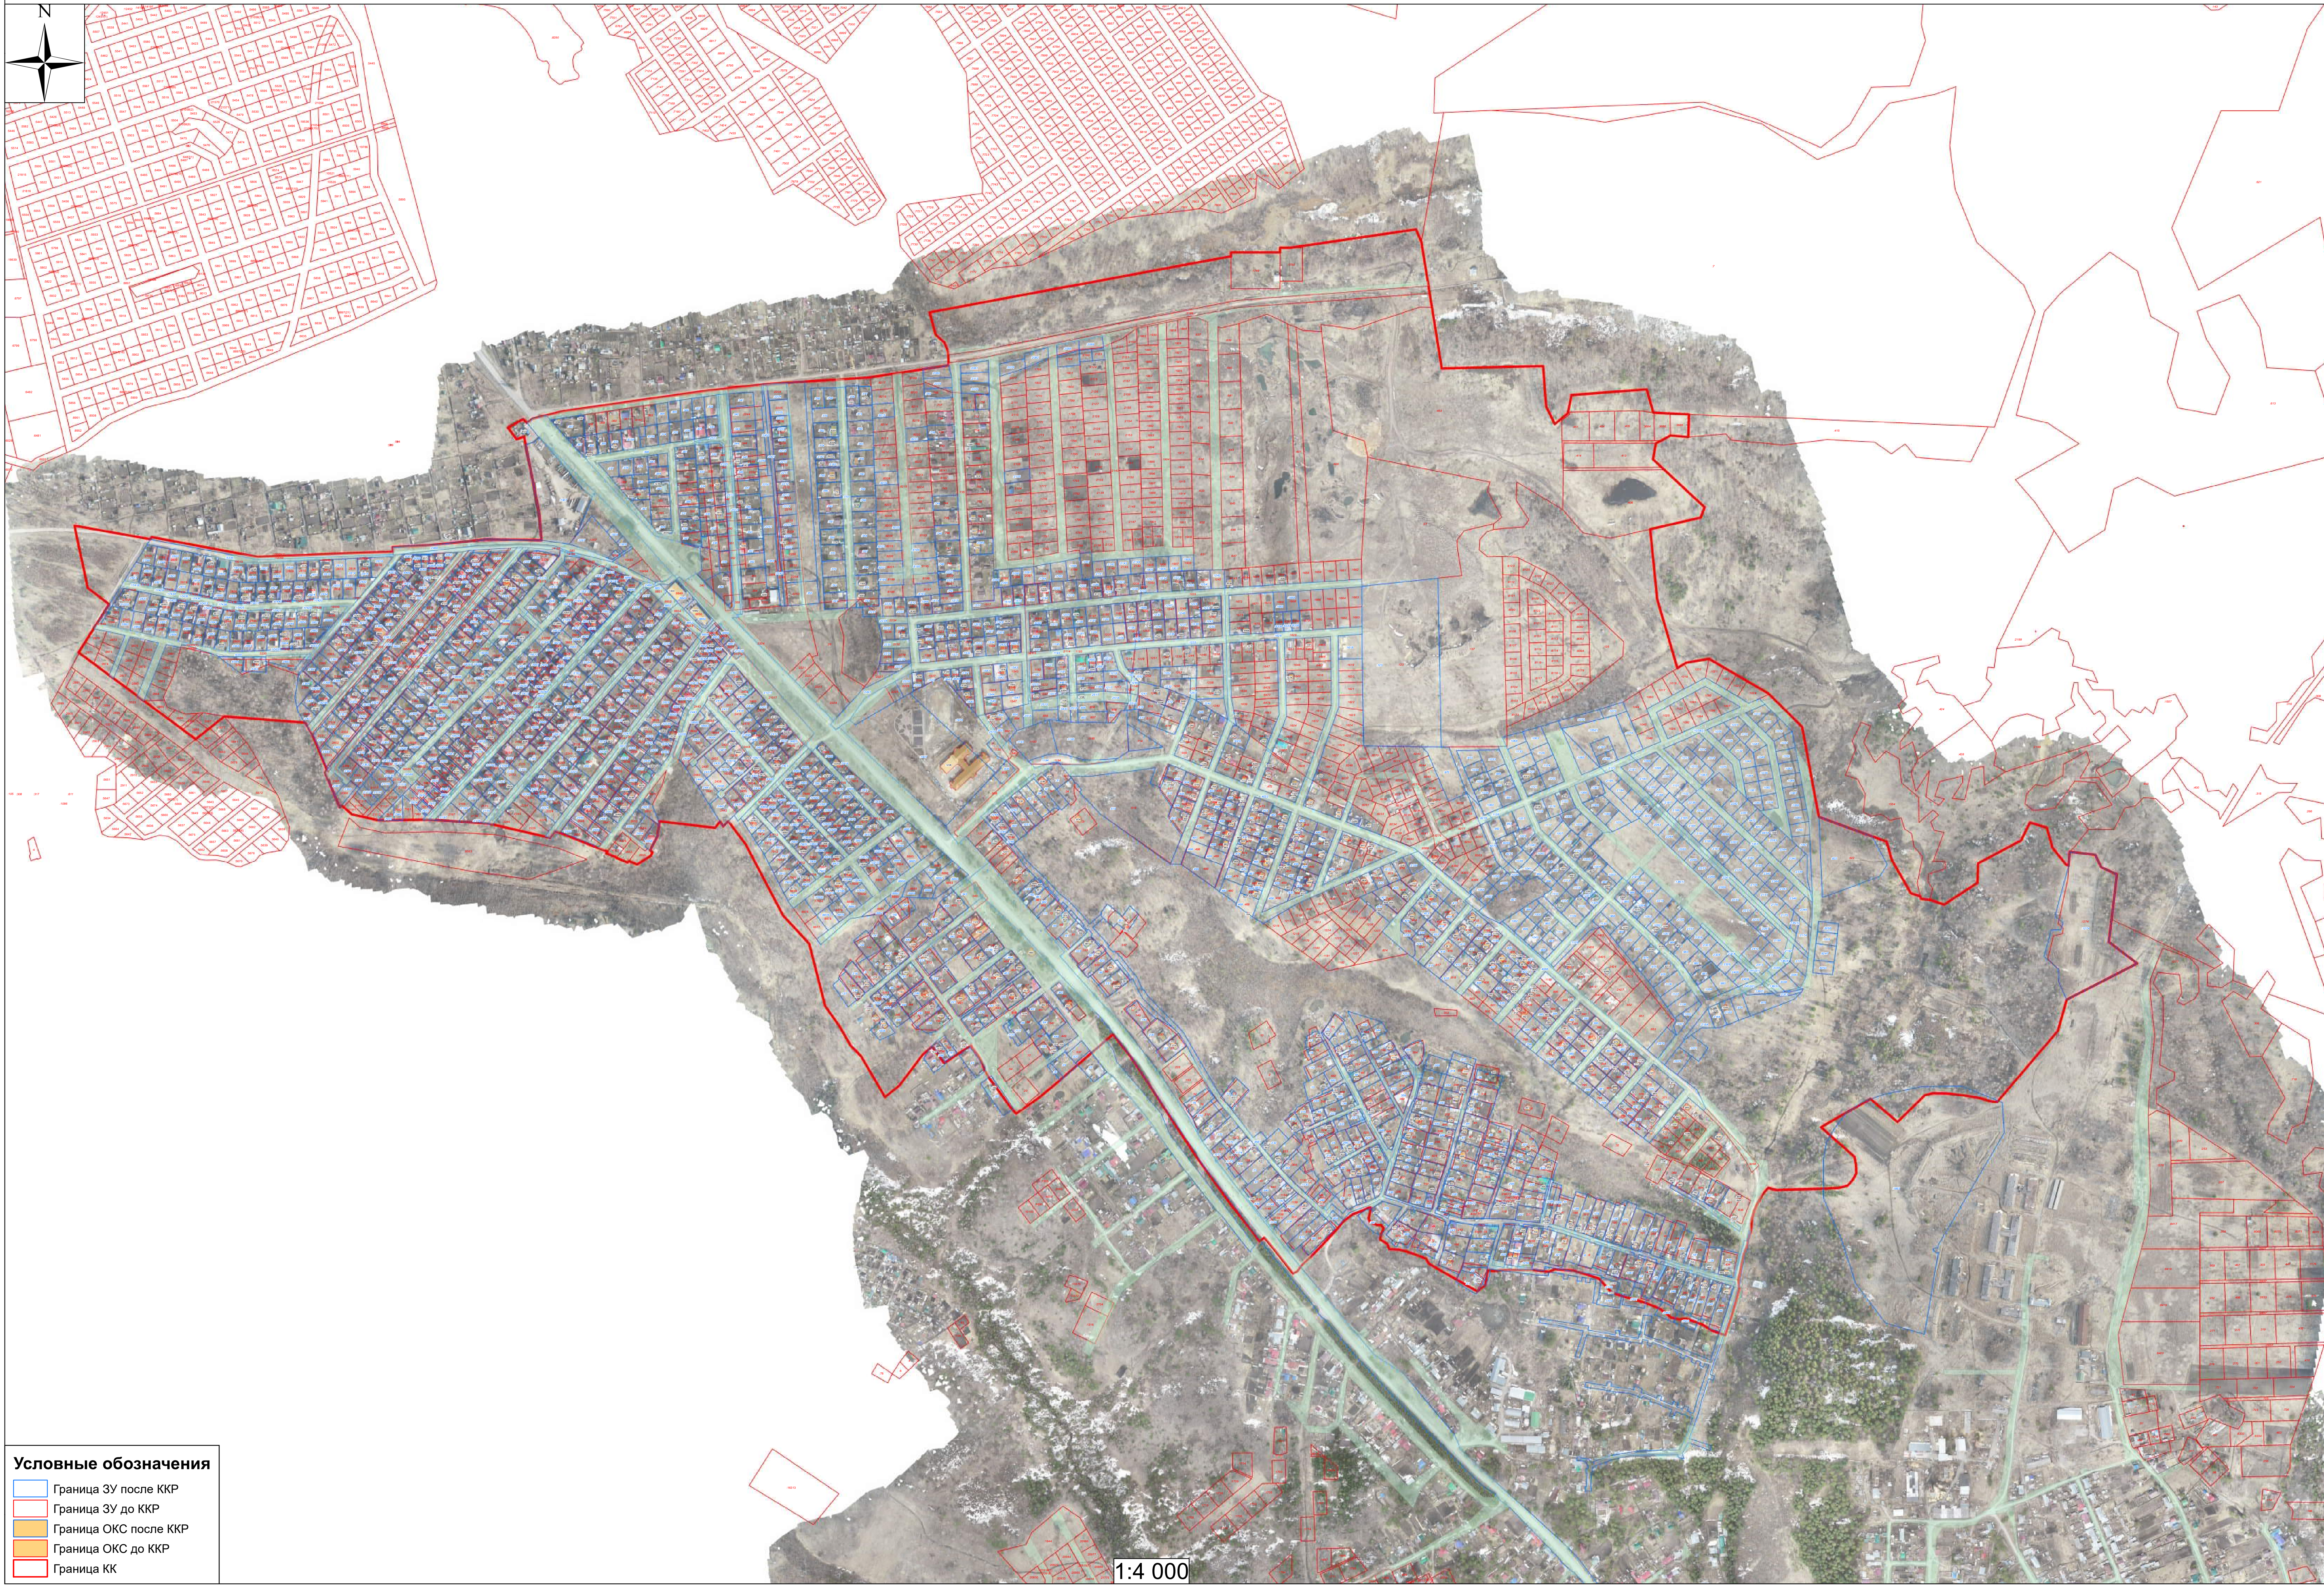

КАРТА-ПЛАН ТЕРРИТОРИИ
Схема границ земельных участков
70:14:0313004

- Условные обозначения**
- Граница ЗУ после ККР
 - Граница ЗУ до ККР
 - Граница ОКС после ККР
 - Граница ОКС до ККР
 - Граница КК

1:4 000