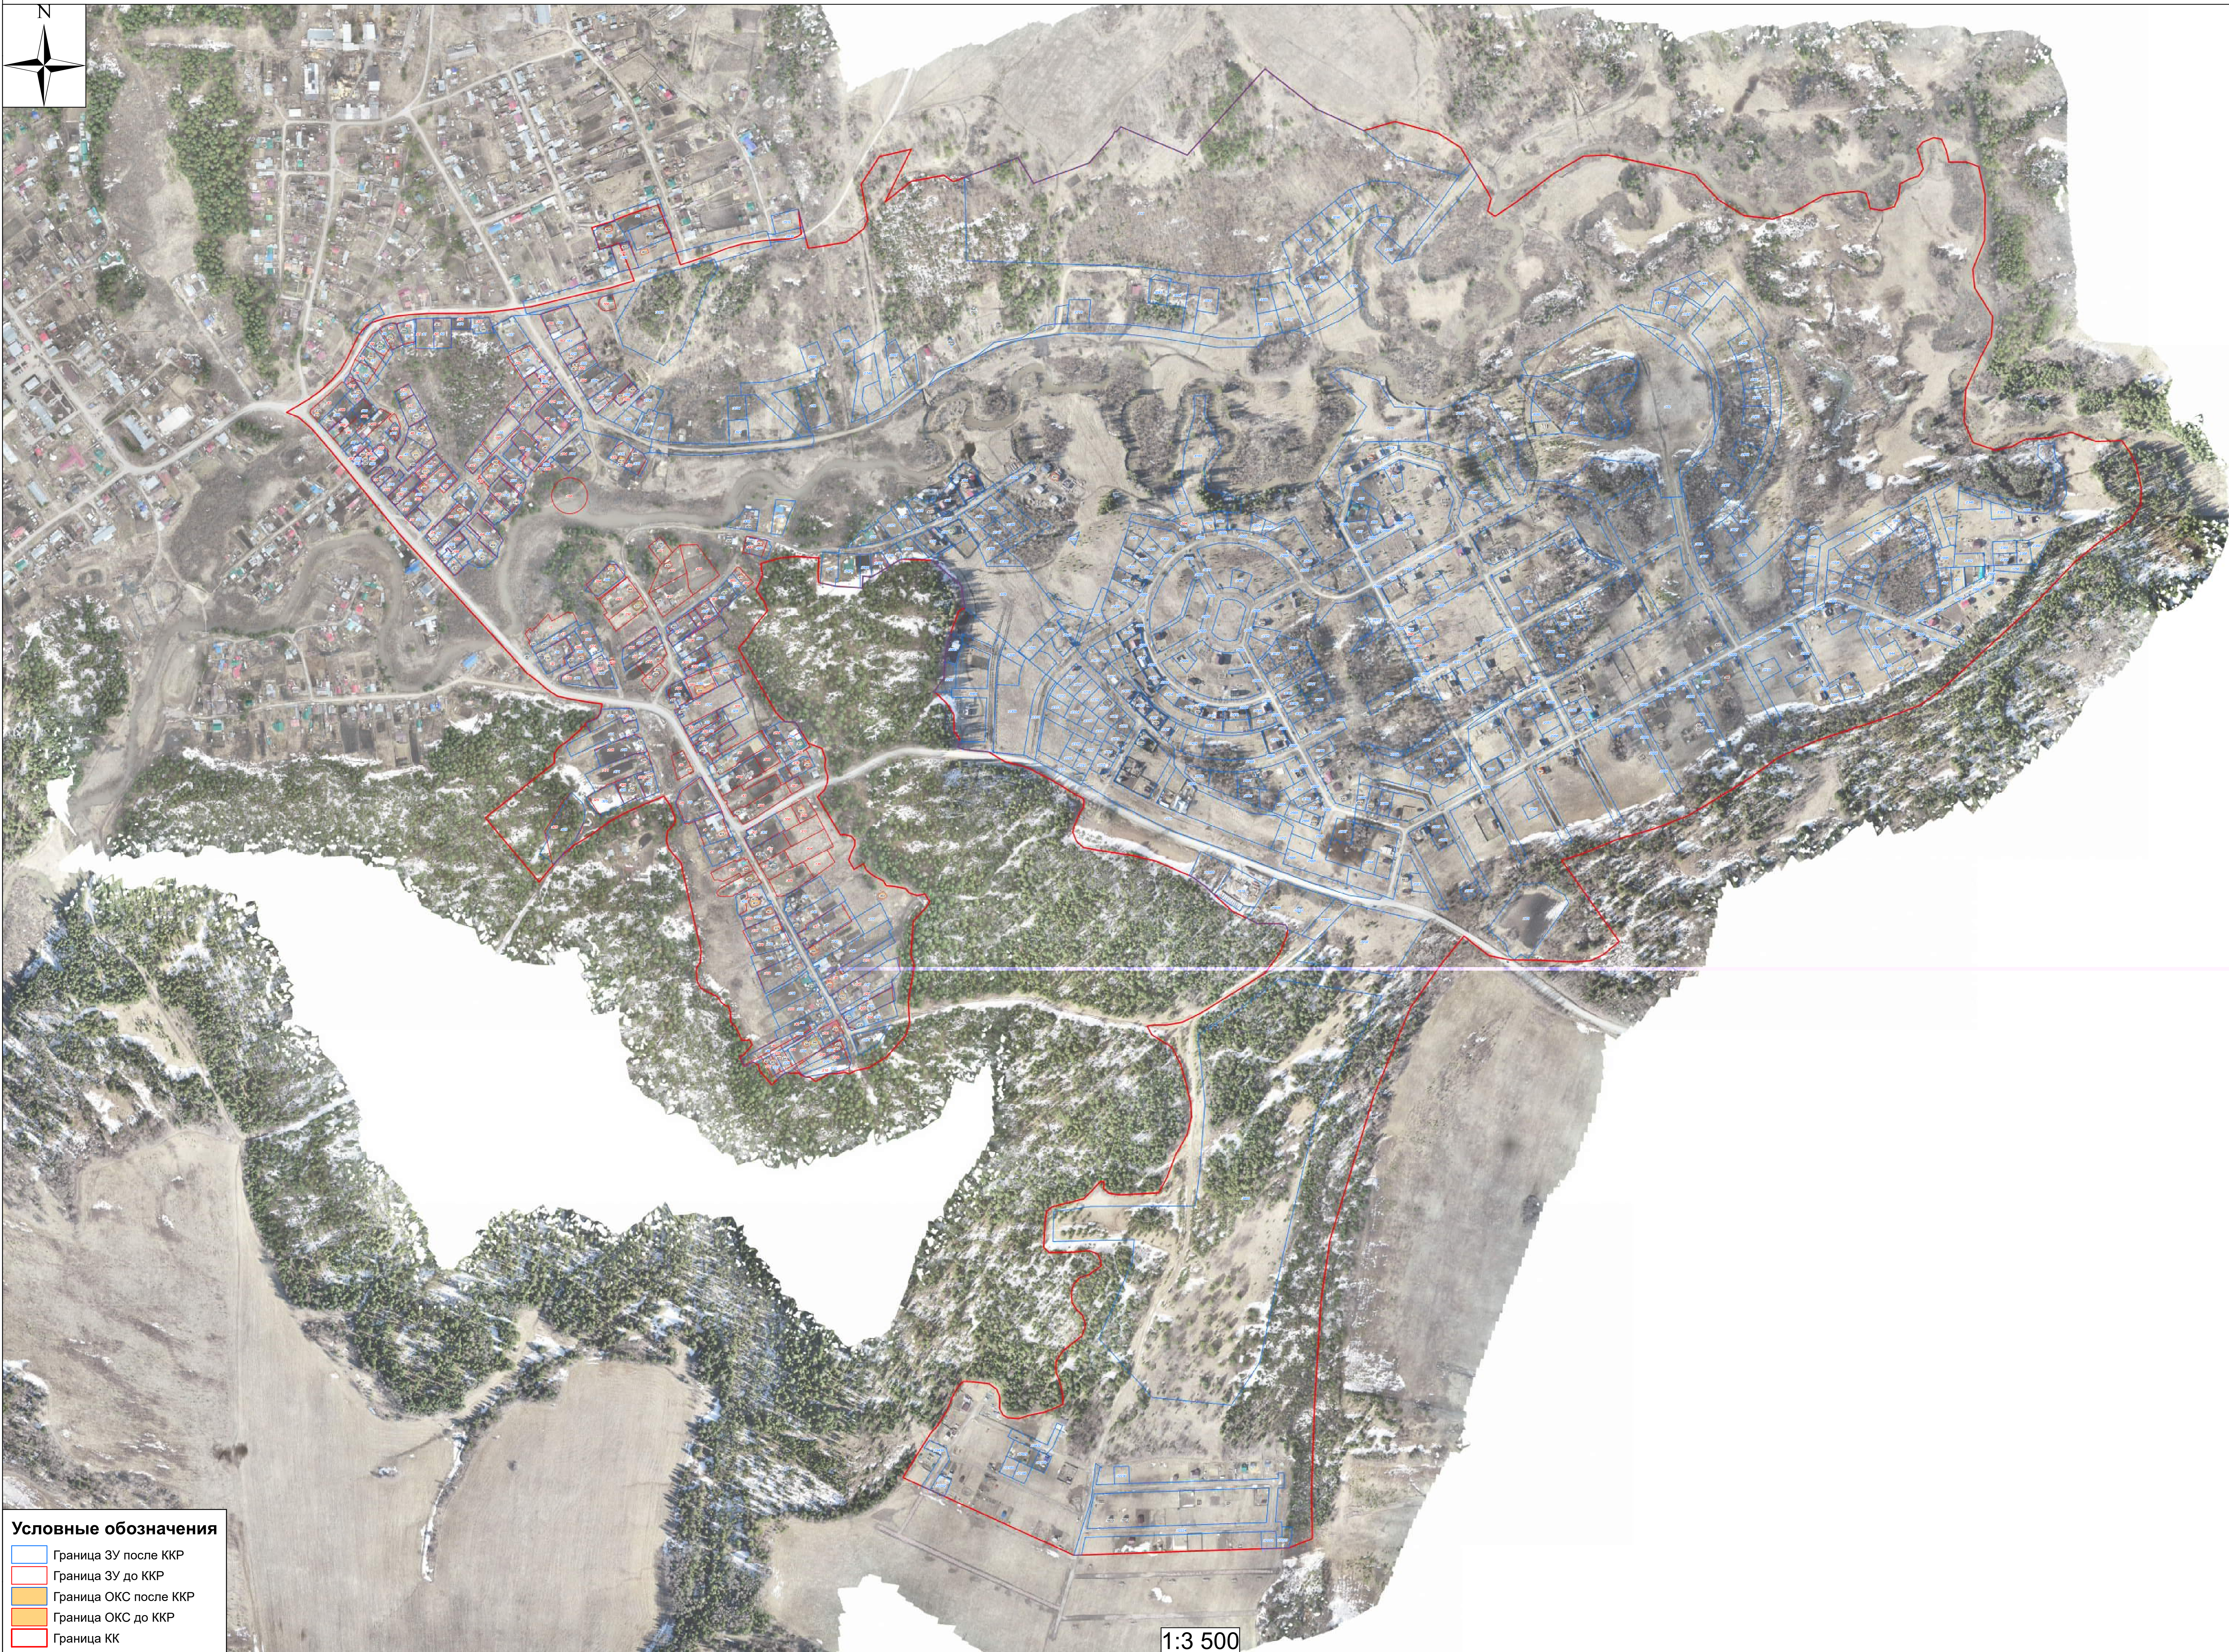

КАРТА-ПЛАН ТЕРРИТОРИИ  
Схема границ земельных участков  
70:14:0313003

- Условные обозначения**
- Граница ЗУ после ККР
  - Граница ЗУ до ККР
  - Граница ОКС после ККР
  - Граница ОКС до ККР
  - Граница КК

1:3 500